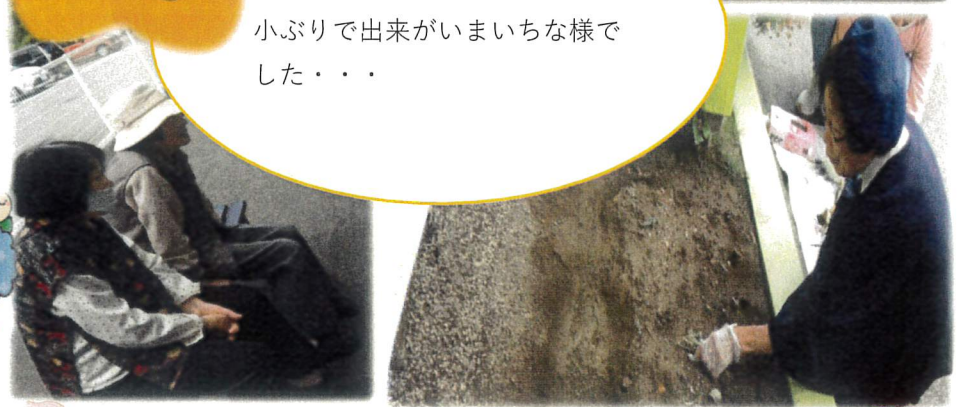

デイサービスセンター おくらがはま 便り

梅雨の季節がやってきました。部屋の中で過ごすことが多くない、気分が沈みがちになりますが、晴れた日を有効に活用しこの季節を乗り越えましょう！
こんな事やあんな事がしてみたい・してほしい等のご要望等ありましたら職員にお声掛けください。色んな事を考えて楽しく過ごしましょう。

～5月～都農ワイナリー
毎年、100匹以上のこのぼりが掲がっているそうです。
是非、皆様も来年行ってみてください。
気持ち良さそうに泳いでました。

屋外、花壇に植えておりました、玉ねぎの収穫を行いました。
小ぶりで出来がいまいちな様でした・・・

制作活動

ホール内のバラの壁画前でパシャリ📷

～お詫び～
先日は、当職員の新型コロナウイルス陽性の発生に伴い令和4年5月27日(金)～6月2日(木)までのデイサービス休業にご協力頂きありがとうございました。
ご心配とご迷惑をお掛けし、大変申し訳ございませんでした。
今後も感染対策の徹底を行いサービスの提供に努めさせていただきます。